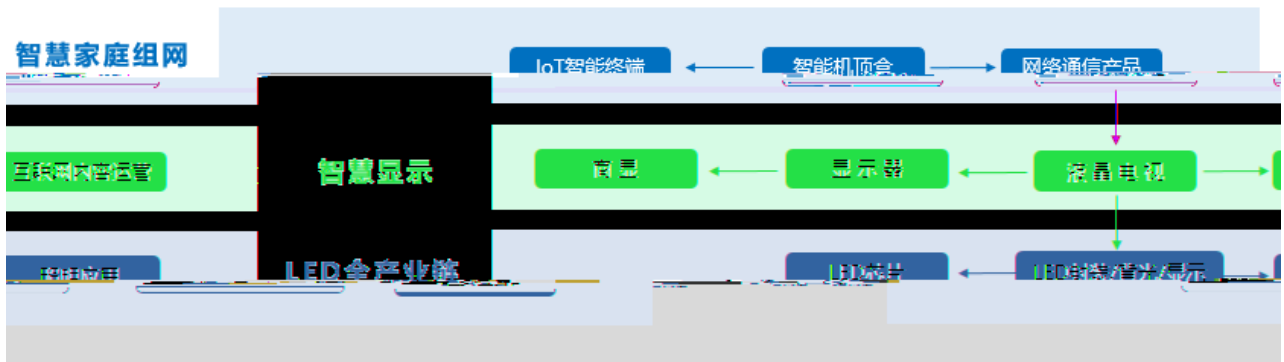

002429

2021-013

2020

--	--	--	--

1

			002429
	0755-33614068		0755-33614068
	ls@szmtc.com.cn		ls@szmtc.com.cn

2

LED