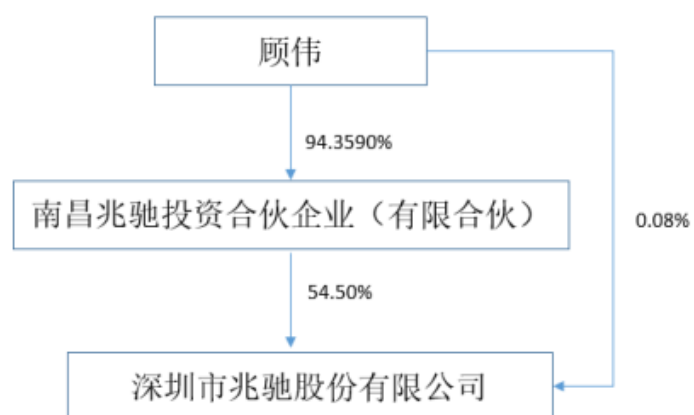

		LED	
LED	2020	23.38	2400
		LED	
LED			ODM

	11,396,211,070	9,751,949,960.	9,739,735,275.	
	.17	81	92	17.01%

	2				
	2020	12	31	10	22,781,800
	22,781,800			16,540,101	16,540,001

2

10

3

5

1